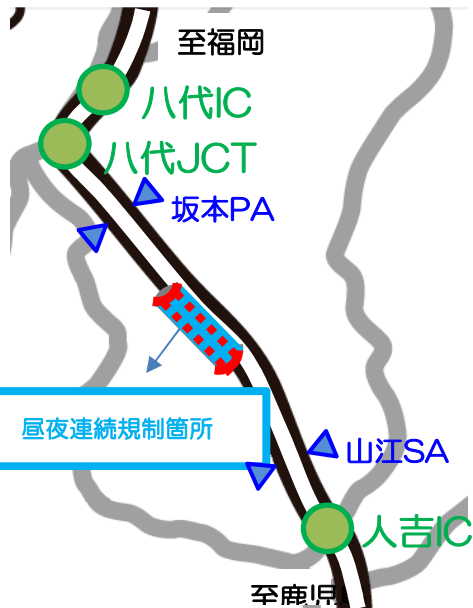

## ① E3 九州自動車道 上り線

(八代IC~人吉IC)

### 肥後トンネル

10/9[火] 7:00~12/14[金] 16:00

(土・日・祝日は除く)

#### ■工事対象箇所

## ② E3 九州自動車道 下り線

(人吉IC~えびのIC)