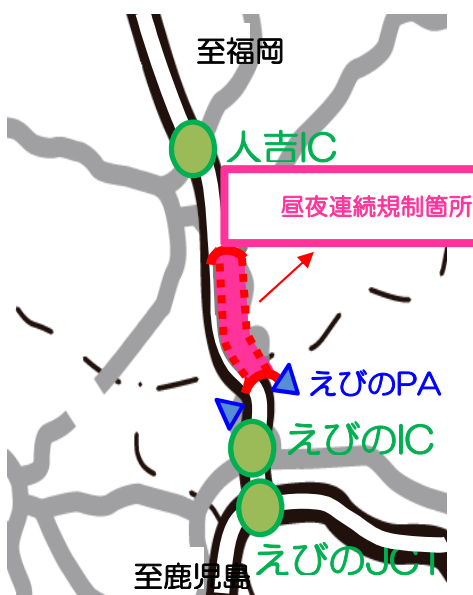

#### ■工事対象箇所

## ② E3 九州自動車道 下り線

(人吉IC~えびのIC)

### 加久藤トンネル

10/9[火] 7:00~12/14[金] 16:00

(土・日・祝日は除く)