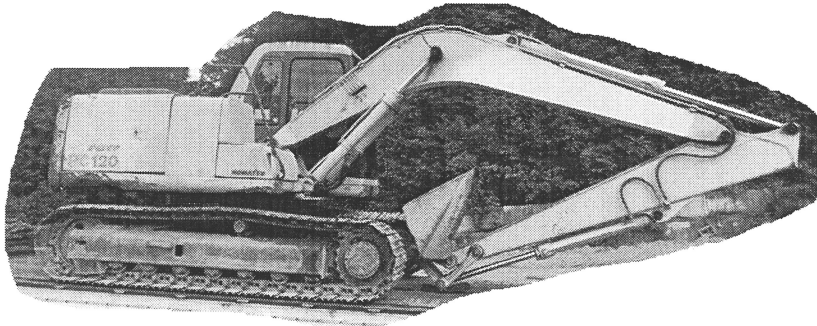

福岡県警から情報提供のお願いです！！

昨年から、福岡県、佐賀県、熊本県内において、建設現場からショベルカー等の重機が盗まれ、海外（スリランカ）に輸出される事件が多発しています。

そのうちの一件の事件で、下記の状況で大型ショベルカーを搬送された方を探しています！！

お心当たりのある方は早良警察署までご連絡をお願いします。

- 1 搬送の日時
平成30年7月31日ころ～同年8月1日ころ
- 2 搬送区間
佐賀市富士町→飯塚市内（蓮台寺付近？）
- 3 搬送品目（窃盗被害品）

ショベルカー 1台

コマツ製、PC-120、黄色、車体重量 約11,7トン

- 4 内容
この重機は、佐賀県内で盗まれたものです。
ショベルカーの搬送依頼者は外国人、日本人どちらの可能性もあります
- 5 連絡先
福岡県早良警察署
捜査第三課特捜 南海（なんかい）
092-847-0110（内線676、354）