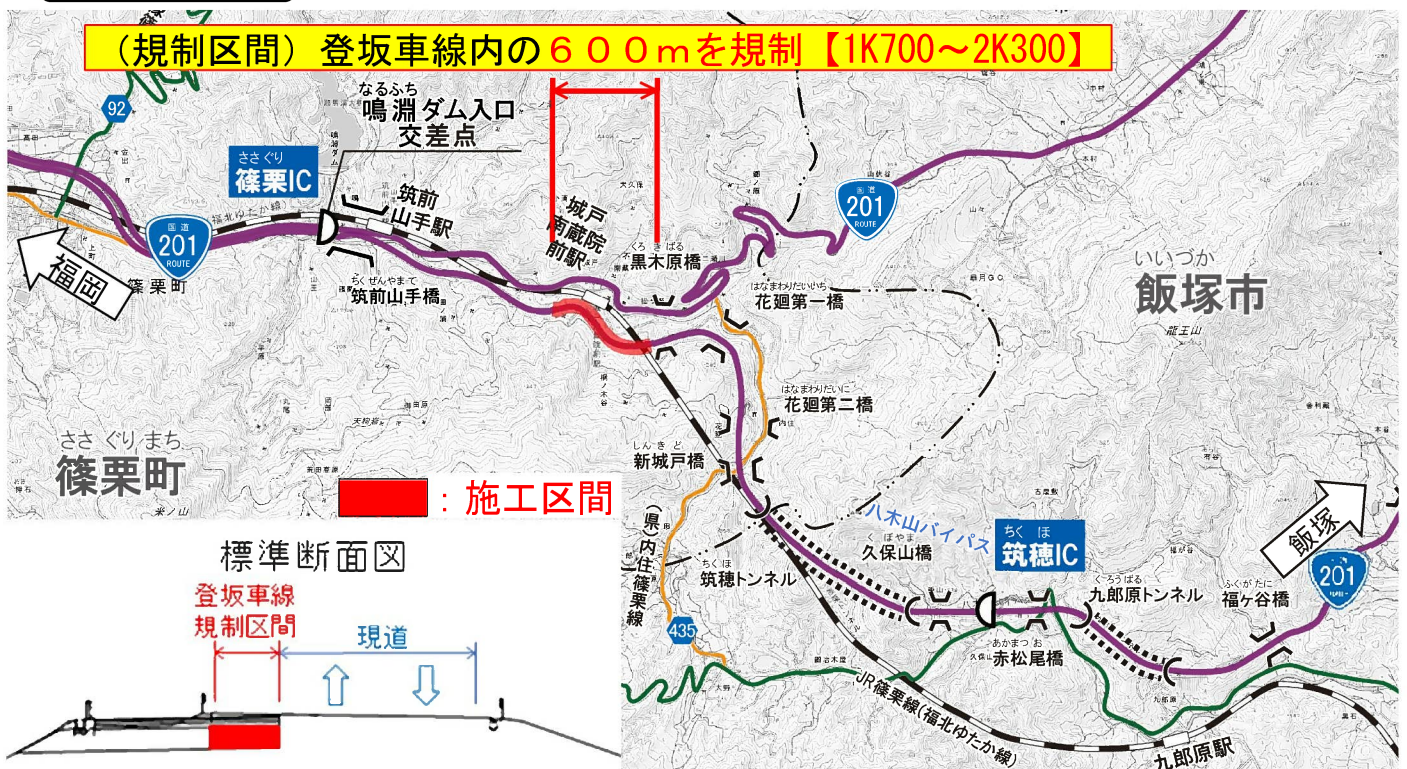

# 国道201号 八木山バイパス登坂車線規制のお知らせ

八木山バイパスご利用者の皆様には日頃より道路行政へのご理解とご協力を賜り厚く御礼申し上げます。

この度、国道201号八木山バイパス4車線化事業に伴い、以下の登坂車線規制を行いますので、ご協力よろしくお願います。

令和3年11月15日（月）～令和4年2月28日（月）

（上記のうち断続的に30日程度）

登坂車線内の一部車線規制

時間帯：午前9時～午後5時

- ・基本的に平日（月～金曜日）、祝日は作業を行う予定です。
- ・土曜日、日曜日は作業をする場合がございます。

## 位置図

## 八木山バイパス 規制概要